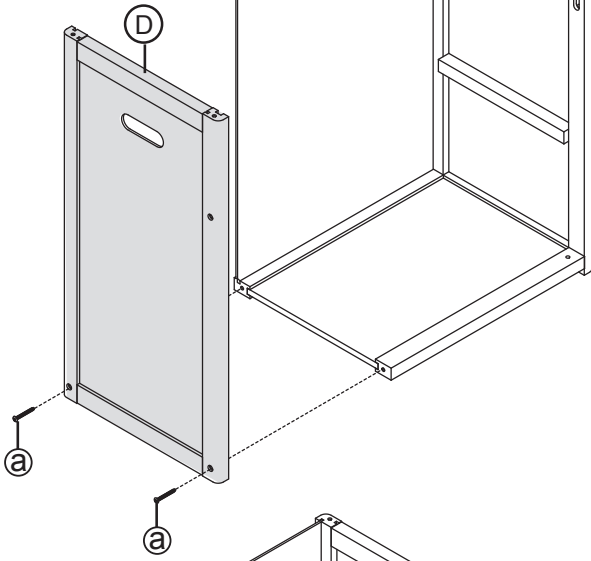

3623 Dishwasher | Lave-Vaisselle En Bois Naturel

Warning:
Avvertenze!
Attention:

The toy is to be assembled by an adult.
Some Parts of this product are small. Keep out of baby's reach.

L'assemblaggio deve essere effettuato solo da un adulto alcune parti di questo prodotto sono piccole. Tenere lontano dalla portata dei bambini più piccoli.

Le jouet doit être assemblé par un adulte. Certaines parties de ce produit sont petites. Tenir hors de la portée du bébé.

3

4

5

6

7

8